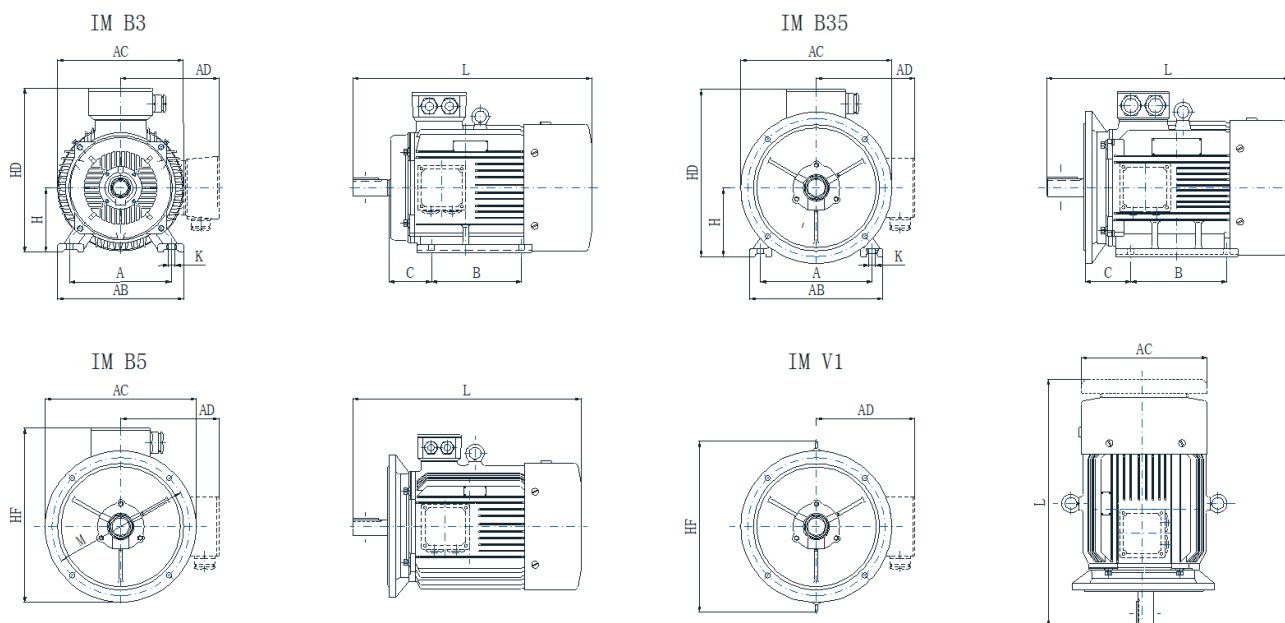

Габаритные размеры

Типоразмер	Установочные размеры										L			
	A	B	C	H	K	AB	AC	AD	HD	HF	2p		≥4p	
											другие	V1	другие	V1
80M	125	100	50	80	10	165	175	145	220		305		305	
90S	140	100	56	90	10	180	195	165	260	—	360		360	
90L	140	125	56	90	10	180	195	165	260		390	—	390	—
100L	160	140	63	100	12	205	215	180	275	245	435		435	
112M	190	140	70	112	12	230	240	190	300	265	470		470	
132S	216	140	89	132	12	270	275	210	345	315	510		510	
132M	216	178	89	132	12	270	275	210	345	315	560		560	
160M	254	210	108	160	14,5	320	330	255	420	385	670		670	
160L	254	254	108	160	14,5	320	330	255	420	385	700		700	
180M	279	241	121	180	14,5	355	380	280	455	430	740	800	740	800
180L	279	279	121	180	14,5	355	380	280	455	430	790	850	790	850
200L	318	305	133	200	18,5	395	420	305	505	480	790	940	790	940
225S	356	286	149	225	18,5	435	470	335	560	535	—	—	830	905
225M	356	311	149	225	18,5	435	470	335	560	535	825	910	855	940
250M	406	349	168	250	24	490	510	370	615	595	915	1015	915	1015
280S	457	368	190	280	24	550	580	410	680	650	985	1150	985	1150
280M	457	419	190	280	24	550	580	410	680	650	1035	1385	1035	1385
315S	508	406	216	315	28	635	645	530	845	900	1180	1480	1290	1510
315M	508	457	216	315	28	635	645	530	845	900	1210	1590	1320	1260
315L	508	508	216	315	28	635	645	530	845	900	1210	1590	1320	1260
355M	610	560	254	355	28	730	710	655	1010	1010	1500	1750	1530	1780
355L	610	630	254	355	28	730	710	655	1010	1010	1500	1750	1530	1780
355	630	800	224	355	35	760	770	760	1130	1220	1870	2130	1920	2180